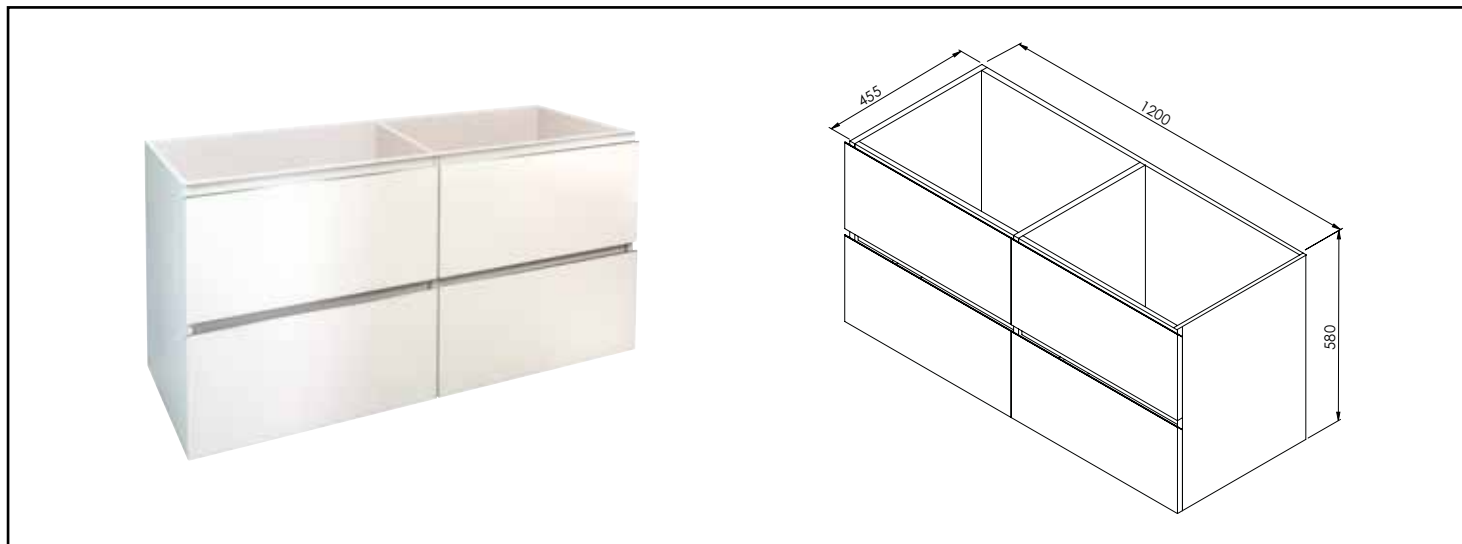

Référence : 401512108

BLOC MEUBLE SUSPENDU OSLO - 120CM - LAQUÉ BLANC MAT - 4 TIROIRS

CARACTÉRISTIQUES

Caisson OSLO à suspendre finition laquée blanc mat
 Dimensions : Largeur : 120cm x Profondeur : 45,5cm x Hauteur : 58cm
 Corps de meuble avec vide sanitaire (5,2cm)
 Structure du caisson en panneaux de particules mélaminé, épaisseur : 16mm
 4 tiroirs en panneaux de particules avec poignée prise de main et fermeture amortie Hettich
 Livré pré-monté, sans robinetterie, sans visserie de fixation murale
 Fabrication européenne
 Norme FSC
 Ecotaxe en sus